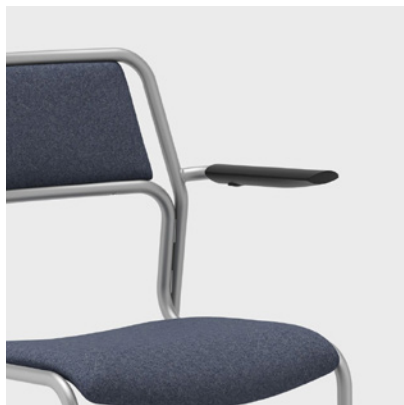

Une chaise durable aux formes classiques

Jig est une chaise au design classique qui offre un grand confort et de nombreuses options.

Avec sa forme simple, elle se fond dans un large éventail d'espaces et se révèle idéale, par exemple, pour les salles de classe, les espaces dédiés à la formation, les salles de conférence, les cantines, les cafés ou encore les simples salles de réunion. Une chaise stable avec un châssis en acier tubulaire et un dossier confortable en bois cintré. Elle est également disponible dans une version entièrement rembourrée avec un dossier et une assise en tissu pour une sensation de douceur et de chaleur.

Disponible avec des accoudoirs offrant un soutien confortable pour les bras. Grâce à ses accoudoirs, elle est également accrochable, ce qui permet de libérer de l'espace et de faciliter le nettoyage.

Elle est également disponible avec une tablette écrite, qui offre une surface d'écriture fonctionnelle et facile d'accès permettant de gagner de l'espace. Jig est empilable et raccordable, ce qui le rend facile à sortir, à disposer et à ranger selon les besoins. Créez un style personnalisé grâce à différents tissus et à différentes couleurs de châssis disponibles dans le Kinnarps Colour Studio.

Unité mm, kg.

Fonctionnalités et options

ACCOUDOIRS

Jig peut être équipée d'accoudoirs pour offrir un soutien confortable pour les bras. Les accoudoirs permettent d'accrocher facilement la chaise à la table pour faciliter le nettoyage.

ASSISE ET DOSSIER EN TISSU

L'assise et le dossier peuvent être revêtus de tissu pour plus de douceur et de confort. Choisissez le tissu dans le Kinnarps Colour Studio.

ACCROCHABLE

Grâce à ses accoudoirs, Jig peut être accrochée à une table, ce qui libère de la place sur le sol et facilite le nettoyage. Possibilité de surélever la chaise sans accoudoirs en la faisant basculer.