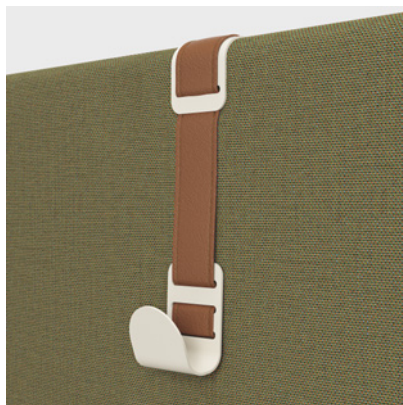

CROCHET

Accrochez quelque chose que vous aimez ou souhaitez garder à portée de main. Le crochet est disponible en différentes couleurs et la sangle est disponible en noir, lin et cuir.