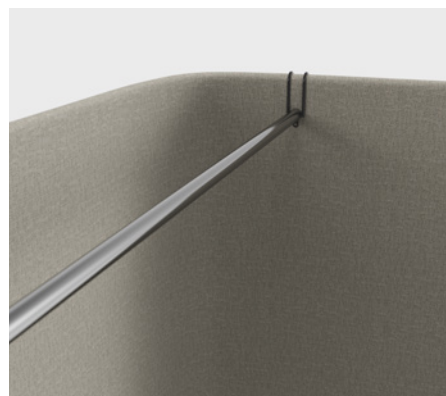

Solution de penderie fonctionnelle et facile à intégrer, avec une tringle pour suspendre les vêtements d'extérieur. Placez-la à l'accueil, à l'entrée du personnel ou à côté des salles de réunion. Choisissez des tissus et matériaux dans le Kinnarps Colour Studio pour personnaliser l'apparence.