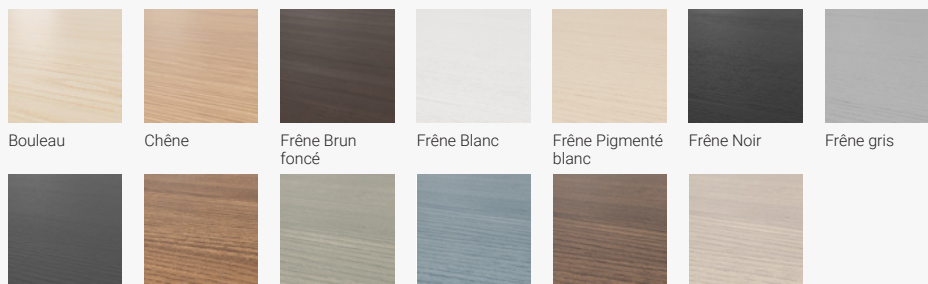

Pince Noire, blanche, gris aluminium, beige crème.

Plateau de table Soit des plateaux à placage bois avec chants recouverts d'une laque transparente ou des plateaux en stratifié avec chants PP.

Table basse, piètement Noir, blanc, gris aluminium, chrome, beige crème, beige grès, vert pin, bleu nuit.

Piètement colonne Noir, blanc, gris aluminium, beige crème.

Pièces métalliques, accessoires Noir, blanc, gris aluminium, chrome, beige crème, beige grès, vert pin, bleu nuit.

Pour plus d'informations sur les couleurs et les matériaux, rendez-vous sur kinnarps.fr/kcs.

Métal

Blanc Noir Gris aluminium Chrome Beige crème Grès beige Vert pin Bleu nuit

Stratifié

Blanc Gris Marron Portland Chêne gris

Placage bois

Bouleau Chêne Frêne Brun foncé Frêne Blanc Frêne Pigmenté blanc Frêne Noir Frêne gris
Frêne Gris foncé Frêne Brun moyen Frêne Vert forêt Frêne Bleu ciel Frêne Brun écorce Frêne Beige sable