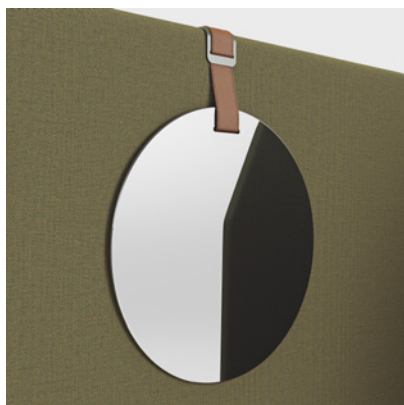

MIROIR

Miroir à accrocher à une cloison ou au dos du canapé, à la fois fonctionnel et esthétique. La sangle est disponible en noir, en lin et en cuir.